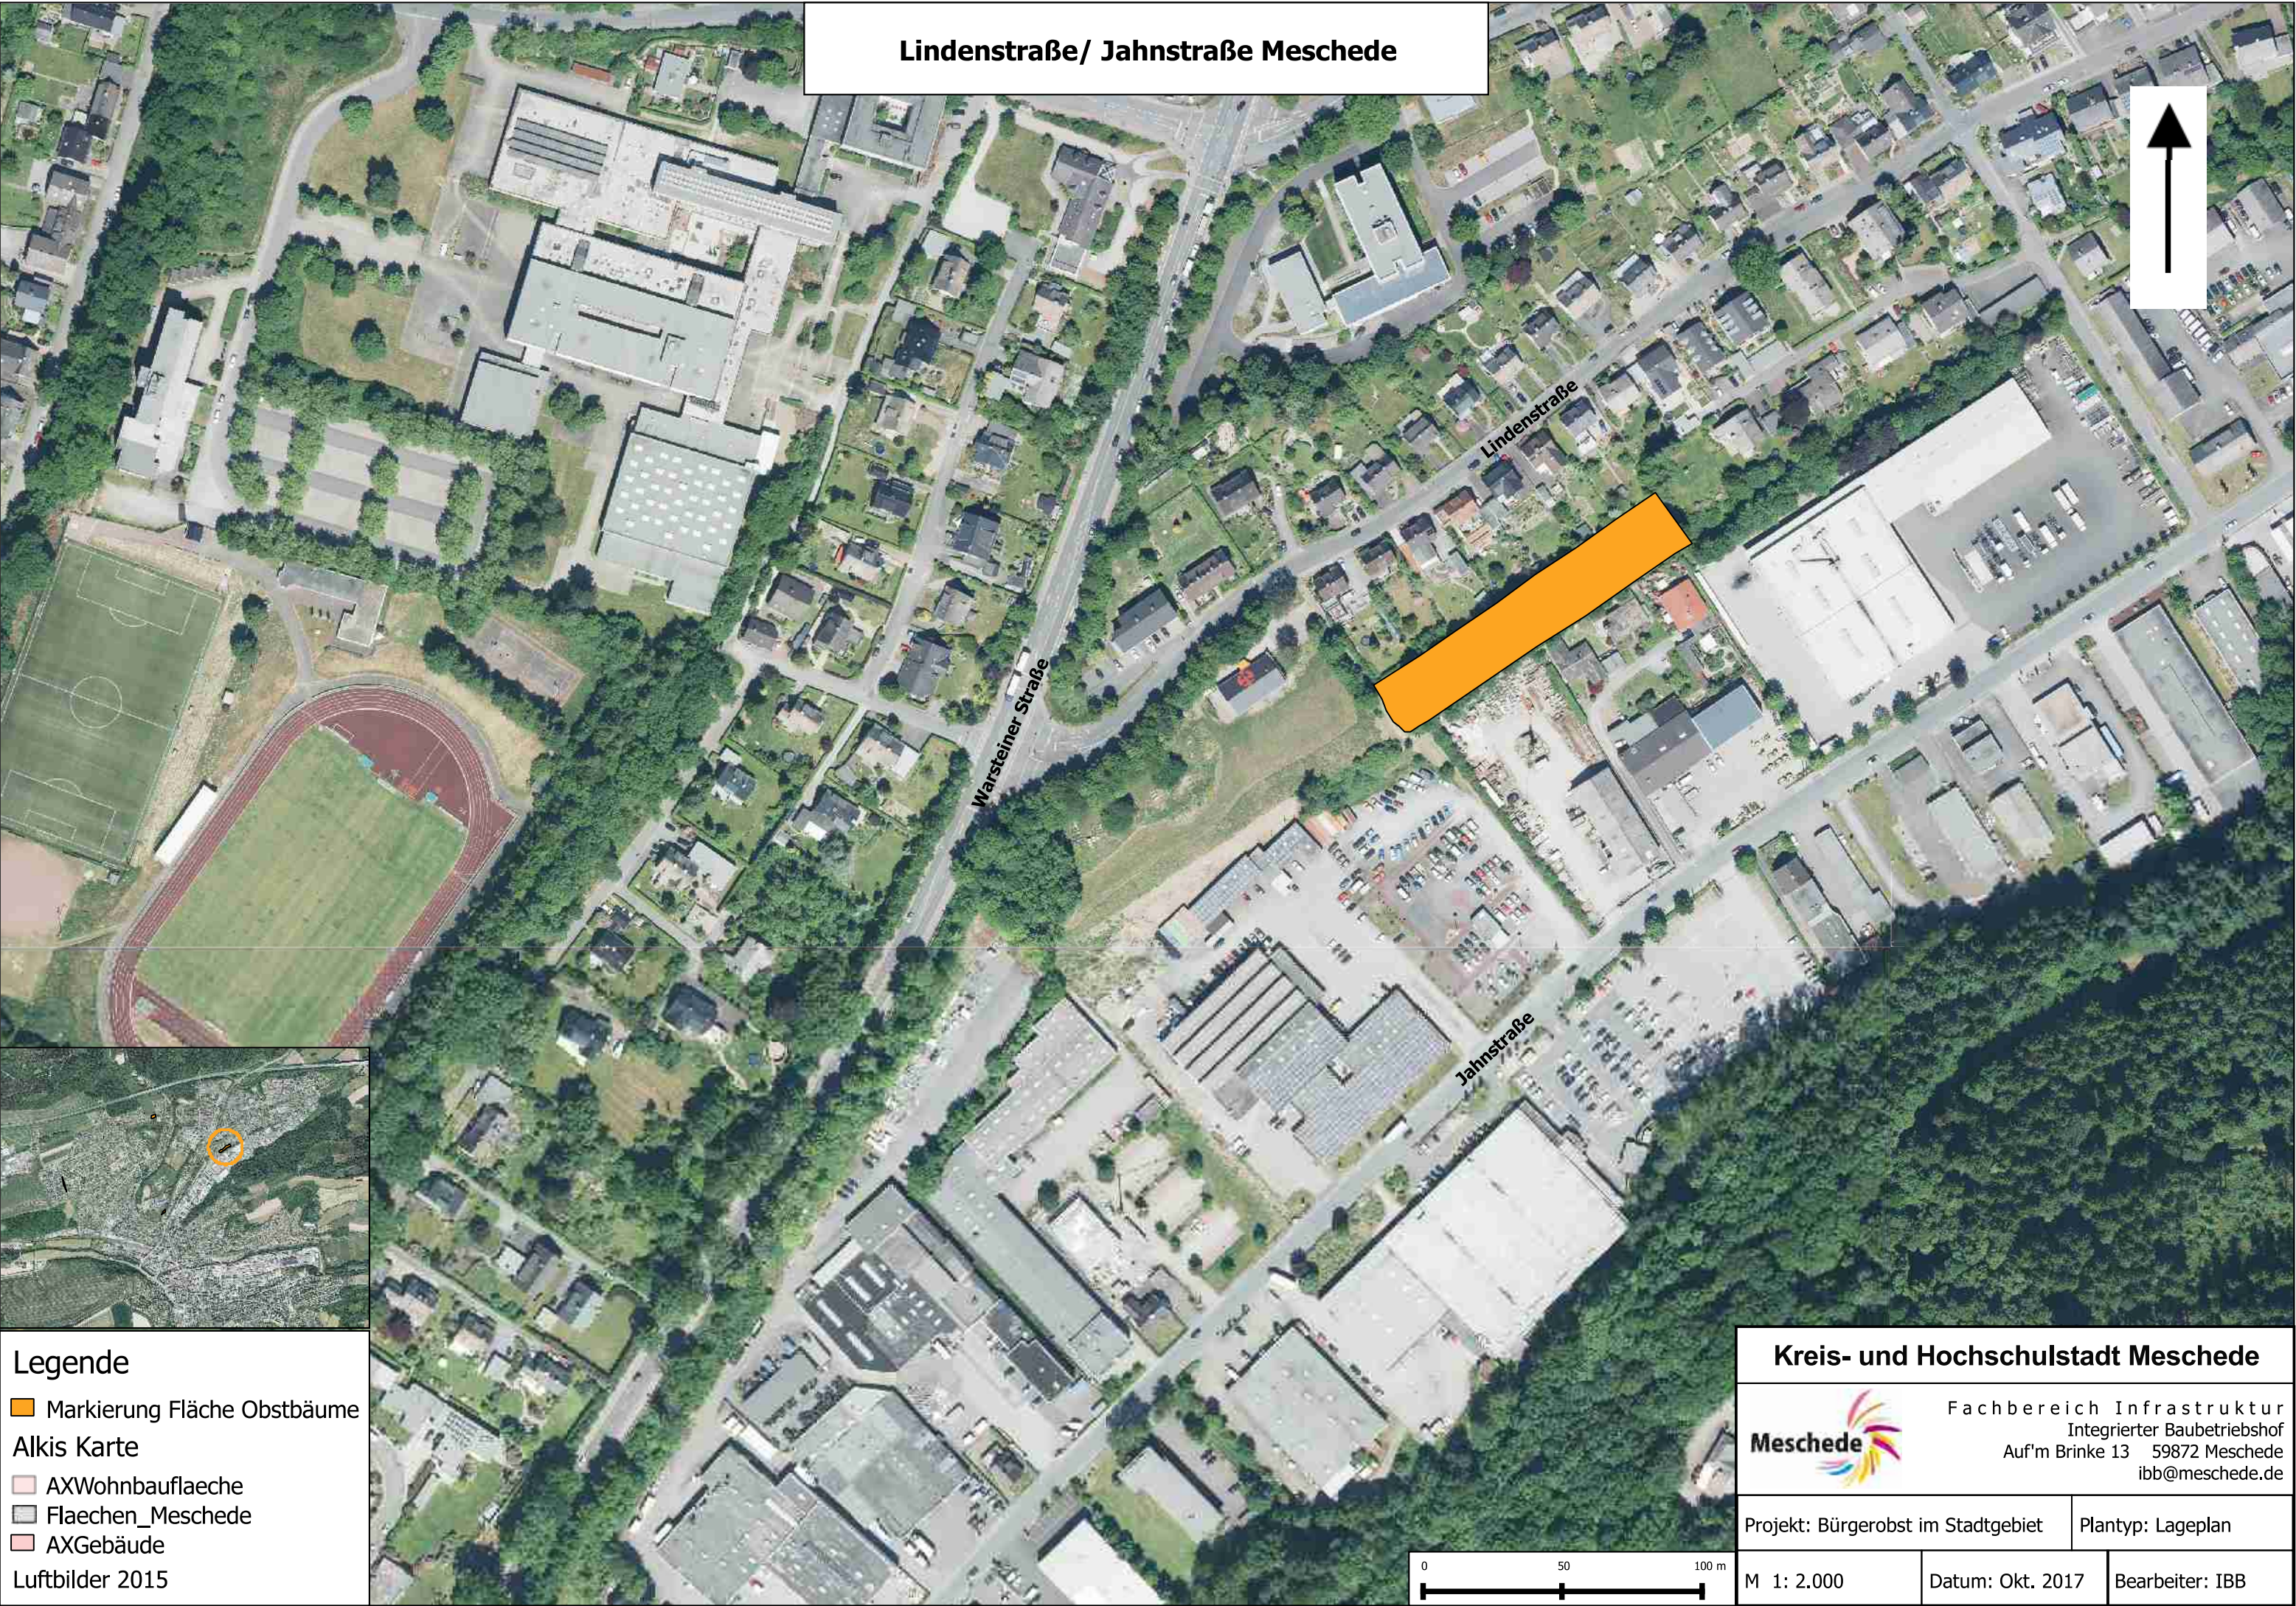

Lindenstraße/ Jahnstraße Meschede

Legende

- Markierung Fläche Obstbäume
- Alkis Karte
- AXWohnbauflaeche
- Flaechen_Meschede
- AXGebäude

Luftbilder 2015

Kreis- und Hochschulstadt Meschede		
 Fachbereich Infrastruktur Integrierter Baubetriebshof Auf'm Brinke 13 59872 Meschede ibb@meschede.de		
Projekt: Bürgerobst im Stadtgebiet		Plantyp: Lageplan
M 1: 2.000	Datum: Okt. 2017	Bearbeiter: IBB