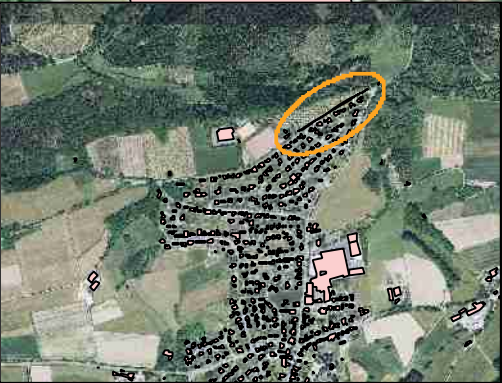

# Alte Landstraße in Eversberg

Wanderparkplatz  
Buchplette

Alte Landstraße

Vor dem Stodt

An der Buchsplitt

**Legende**

- Markierung Fläche Obstbäume
- Alkis Karte
- AXWohnbauflaeche
- Flaechen\_Meschede
- AXGebäude

Luftbilder 2015

**Kreis- und Hochschulstadt Meschede**

Fachbereich Infrastruktur  
Integrierter Baubetriebshof  
Auf'm Brinke 13 59872 Meschede  
ibb@meschede.de

Projekt: Bürgerobst im Stadtgebiet    Plantyp: Lageplan