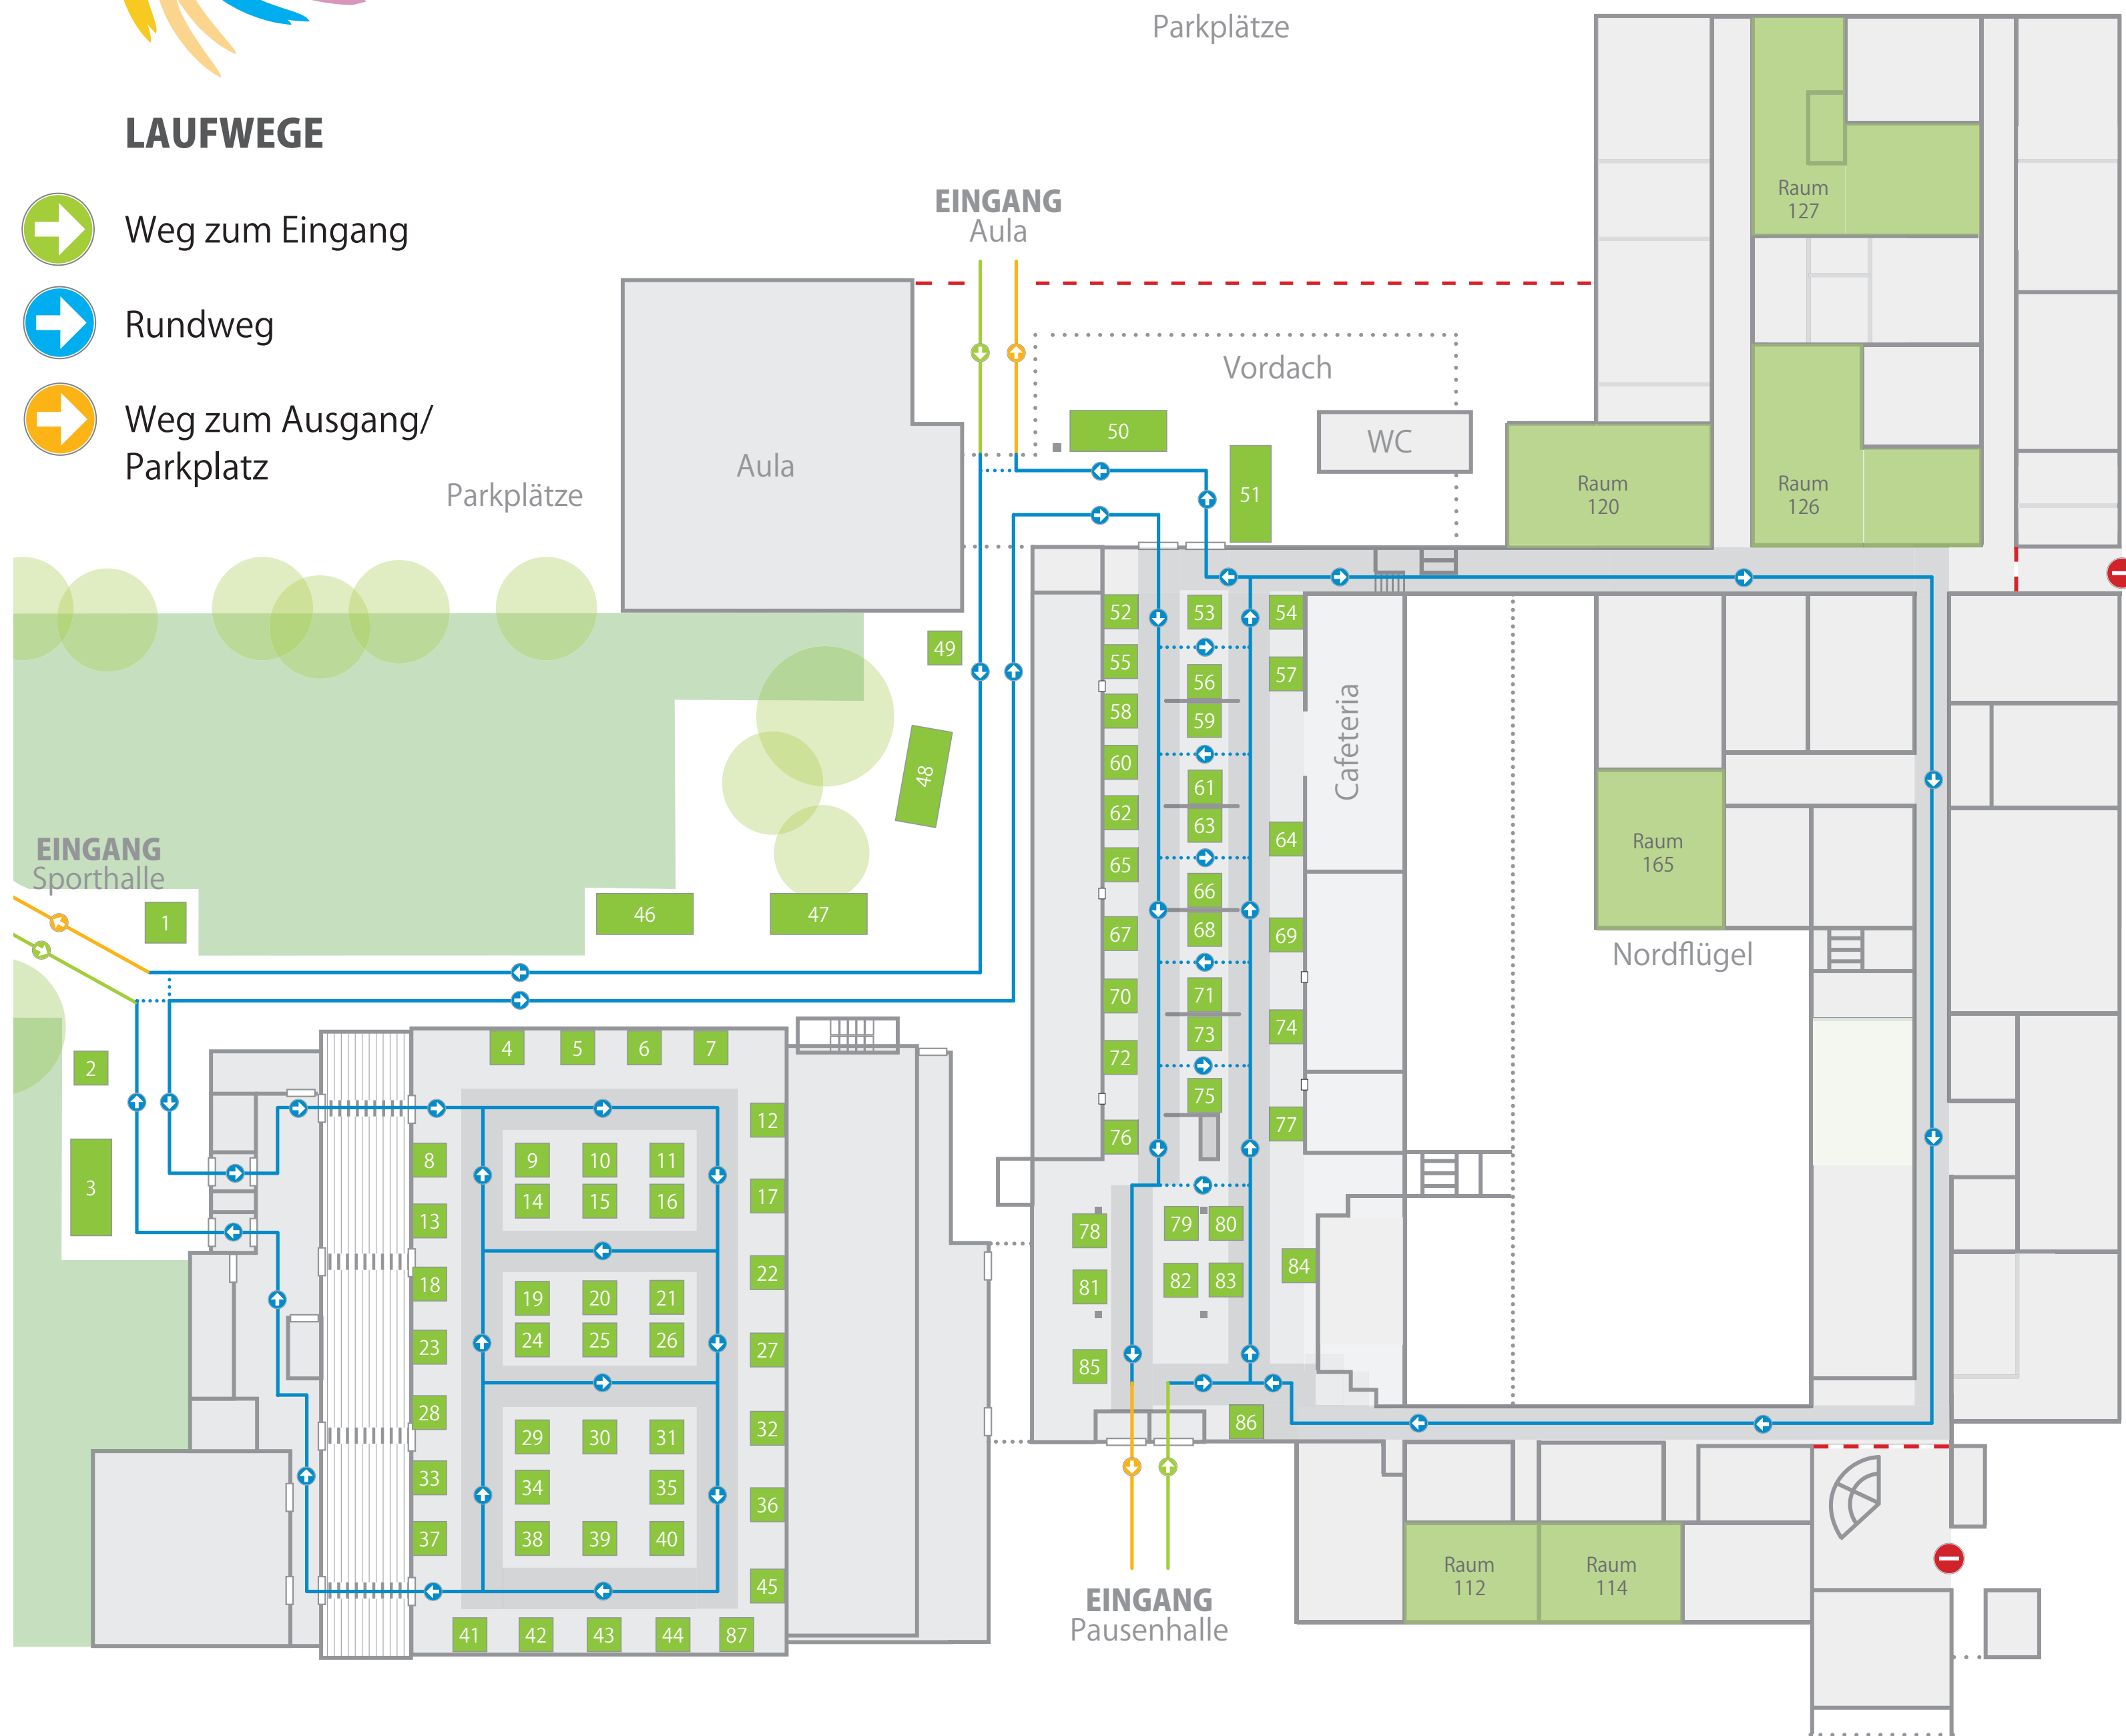

# Laufwege der BerufsInfoBörse 2021

## LAUFWEGE

-  Weg zum Eingang
-  Rundweg
-  Weg zum Ausgang/  
Parkplatz

## Pflicht zum Tragen eines Mund-Nasen-Schutzes

Zum Schutz aller Messteilnehmer gilt auf der BerufsInfoBörse im Gebäude sowie an den Außenständen für alle eine Pflicht zum Tragen eines Mund-Nasen-Schutzes (medizinische Maske oder FFP2).

## Mindestabstand von 1,50 Metern

Die Gangbreiten und Verkehrsflächen sind so geplant worden, dass der Mindestabstand von 1,50 Metern eingehalten werden kann.