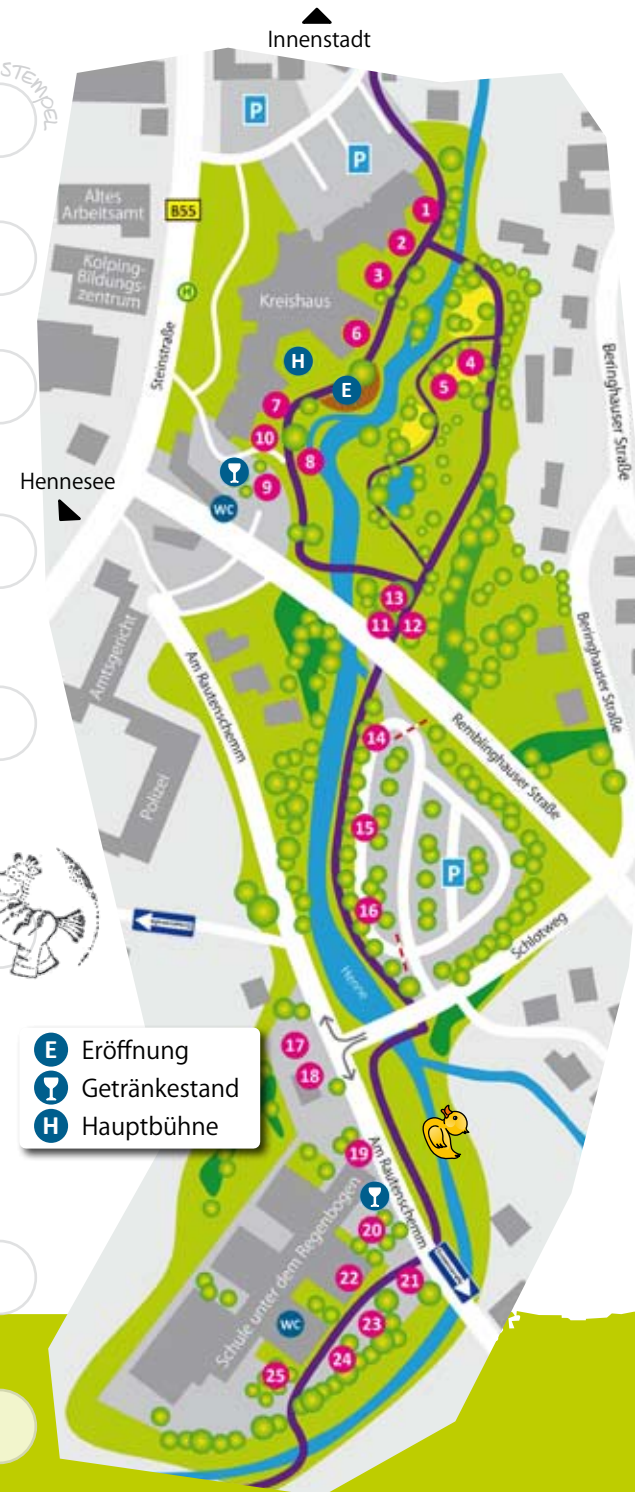

1 Schaumkusswurfmaschine & Erbsenschätzen des Caritas Seniorenzentrums St. Elisabeth. Kaffee, Waffeln, Reibekuchen & Pommes.

2 Wasserspritzspiele & Mandalas malen mit dem Filippo Neri Kindergarten.

3 Familien-Spaßolympiade mit dem Regenbogen-Bewegungskindergarten Freienohl.

4 Umwelt-Quiz der Luziaschule Berge im grünen Klassenzimmer sowie Lieder & Musikstücke zum Mitmachen auf der Bühne.

5 „Bilder legen“ aus Naturmaterialien mit einem Fotowettbewerb des Kinder- & Jugendzentrums „Offene Tür“ & des Förderbandes Meschede.

6 Infostand zur REGIONALE & Aktionen des Stadtmarketings & der Stadt Meschede, Kinderschminken (14 -17 Uhr) des städtischen Kindergartens Grevenstein sowie eine Wasserbar der Projektwerkstatt „Mescheder Trinkwasser“ & HochsauerlandWasser.

7 Südwestfalen-Stand mit Infos zu verschiedenen Projekten. Mit dabei am Stand: Bauer Klemens & ein Glücksrad.

8 Wasserspiele rund um die Ente & selbstgebackene Muffins vom städtischen Kindergarten Wallen.

9 Brandschutzerziehung zum Anfassen mit der Jugendfeuerwehr des Löschzugs Meschede.

E Eröffnung
T Getränkestand
H Hauptbühne

10 Stand von Radio Sauerland mit großer Foto-Promo-Aktion.

11 Zur Eröffnung des Henneparks: Löwenzähnhens Kinder-Bauwagen zum Malen, Basteln, Experimentieren & Hund KEKS zum Knuddeln.

12 Präsentation der neuen Boule-Fläche im Hennepark von der Interessengemeinschaft Boule-Sport.

13 Luftballon-Weitflug-Wettbewerb & Stelzenkünstler Pompitz von der Volksbank Sauerland eG.

14 Müllwagen zum Anfassen & Strandcontainer der Abfallentsorgungsfirma Stratmann aus Bestwig.

15 Zu Besuch an der Henne der Umweltbus „Lumbricus“ als rollendes Klassenzimmer & mobile Umweltstation. Besonders für Kinder ab 12 Jahren.

16 Die THW Ortsgruppe Meschede präsentiert ein Einsatzfahrzeug & Aktionen wie Dreibockkegeln & „Wasser-über-Kopf“ Rennen.

17 100 Jahre Ruhrverband - das Infomobil bietet interessante Infos zu 100 Jahren Wasserwirtschaft an der Ruhr mit einem Gewinnspiel.

18 Trouble-Car-Parcours, Kooperationsspiele & Führungen durch die Einrichtung der Kolping-Bildungszentren Südwestfalen GmbH.

19 Enten-Rennen der Pfadfinder Meschede. Start an der Schule unter dem Regenbogen um 15.40 Uhr.

20 Bücherflohmarkt & Mitmachaktionen für Kinder mit der Stadtbücherei und dem Förderverein.

21 Sackhüpfen, Schubkarren-Rennen & Ballspiele des AWO Kindergartens Mikado.

22 Präsentation der Projekttag & Mitmachaktionen an der Schule unter dem Regenbogen. Cafeteriabetrieb & Würstchenverkauf des Fördervereins.

23 Spiel & Spaß rund um das Spielmobil Fridolin sowie Bewegungsangebote des katholischen St. Franziskus Kindergartens & des evangelischen Johanneskindergartens.

24 Rollenrutsche des katholischen Kindergartens St. Raphael.

25 Sonnenkappen gestalten & Handpuppen basteln mit dem Deutschen Kinderschutzbund sowie türkische Spezialitäten.

Die DLRG sorgt für ein „sicheres“ Wasserspektakel.

Damit Groß & Klein nicht hungrig werden, haben wir für jeden Geschmack verschiedene Leckereien zu bieten.

▲ Fußweg zum Henneesee (in Bau)