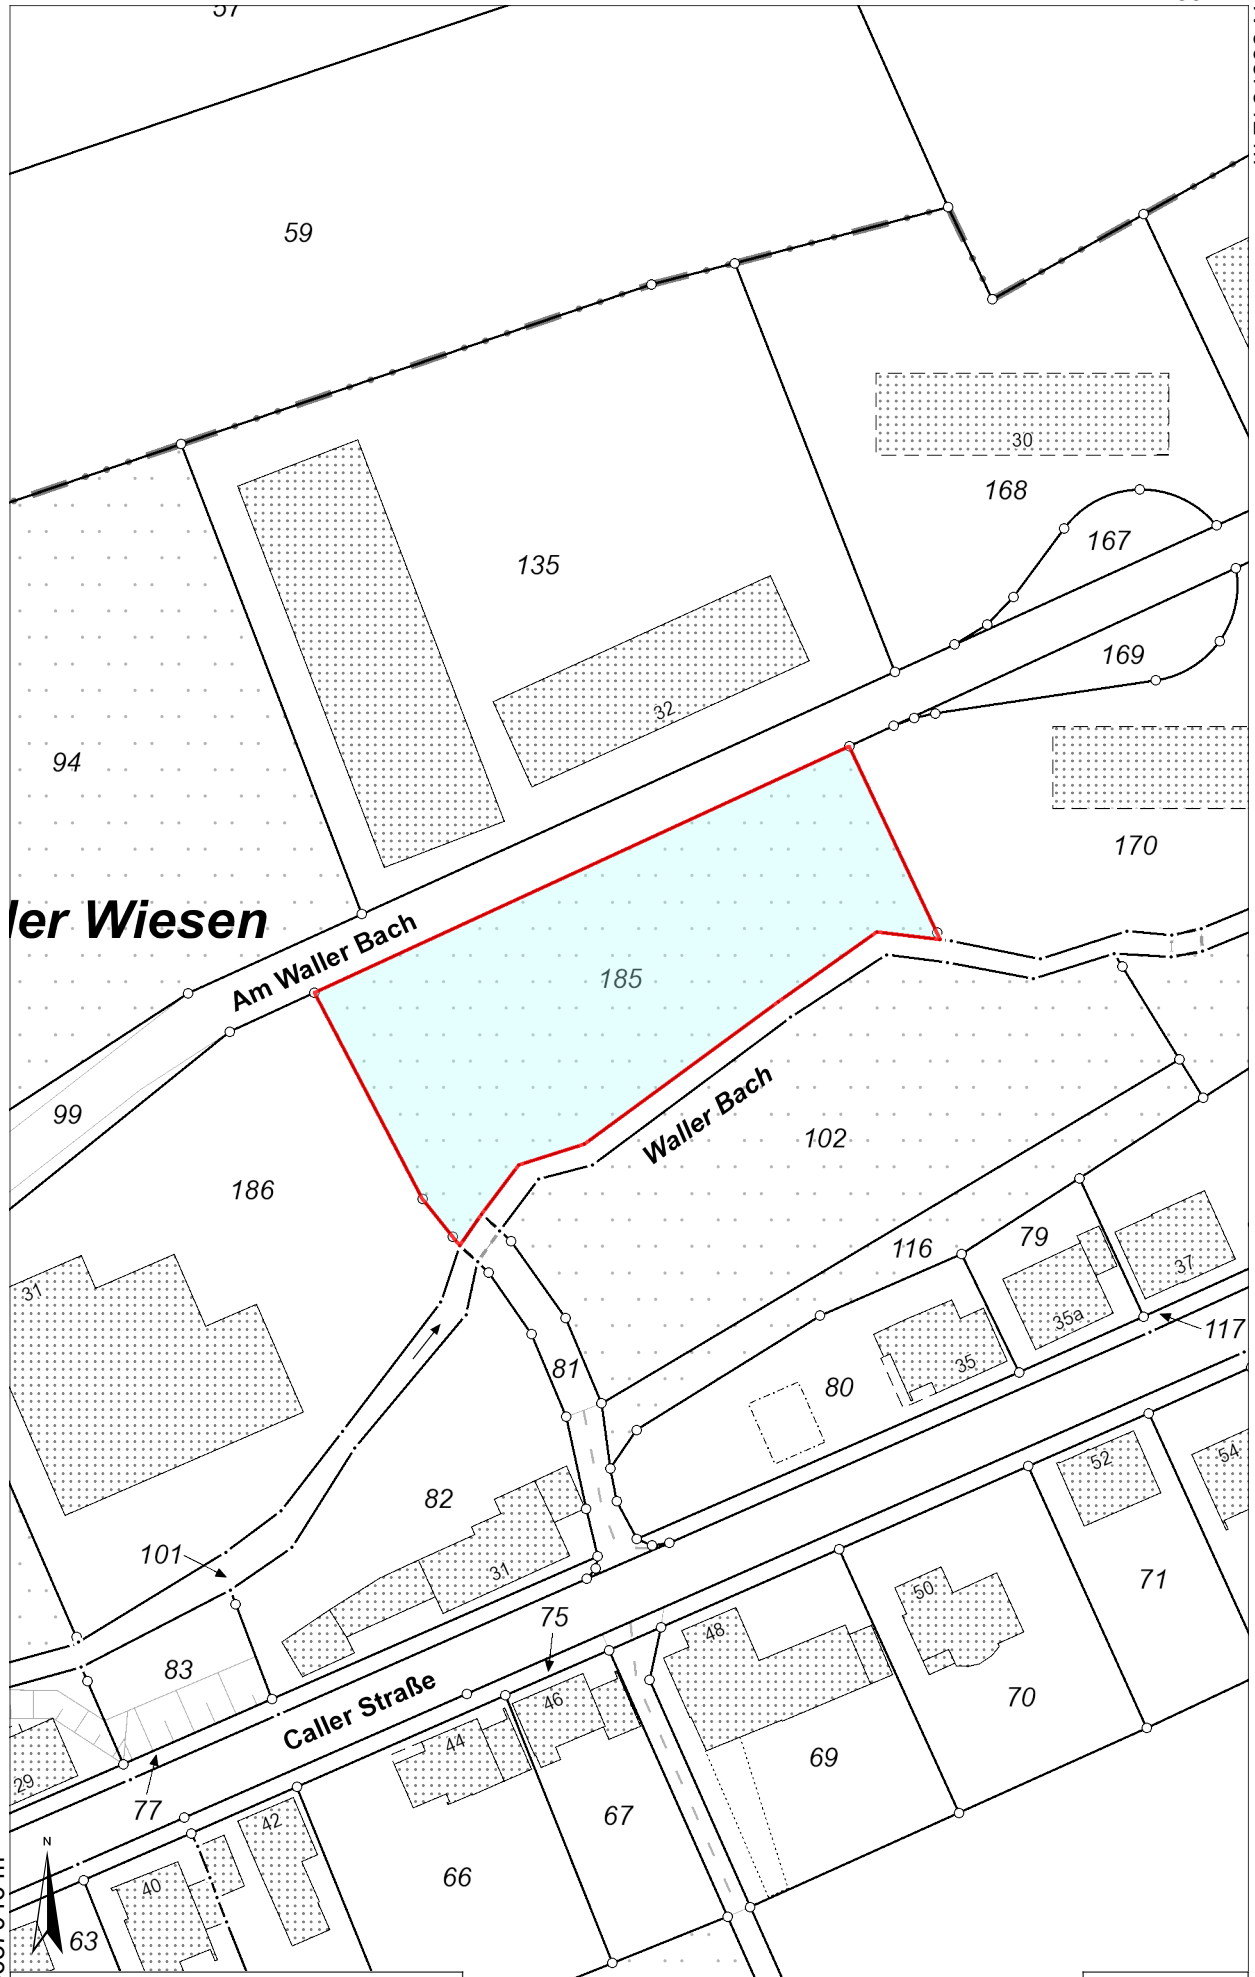

E 444594 m

N 5687312 m

ler Wiesen

Am Waller Bach

Waller Bach

Caller Straße

N 5687046 m

© 2026 – Alle Rechte vorbehalten

1:1.000

E 444430 m