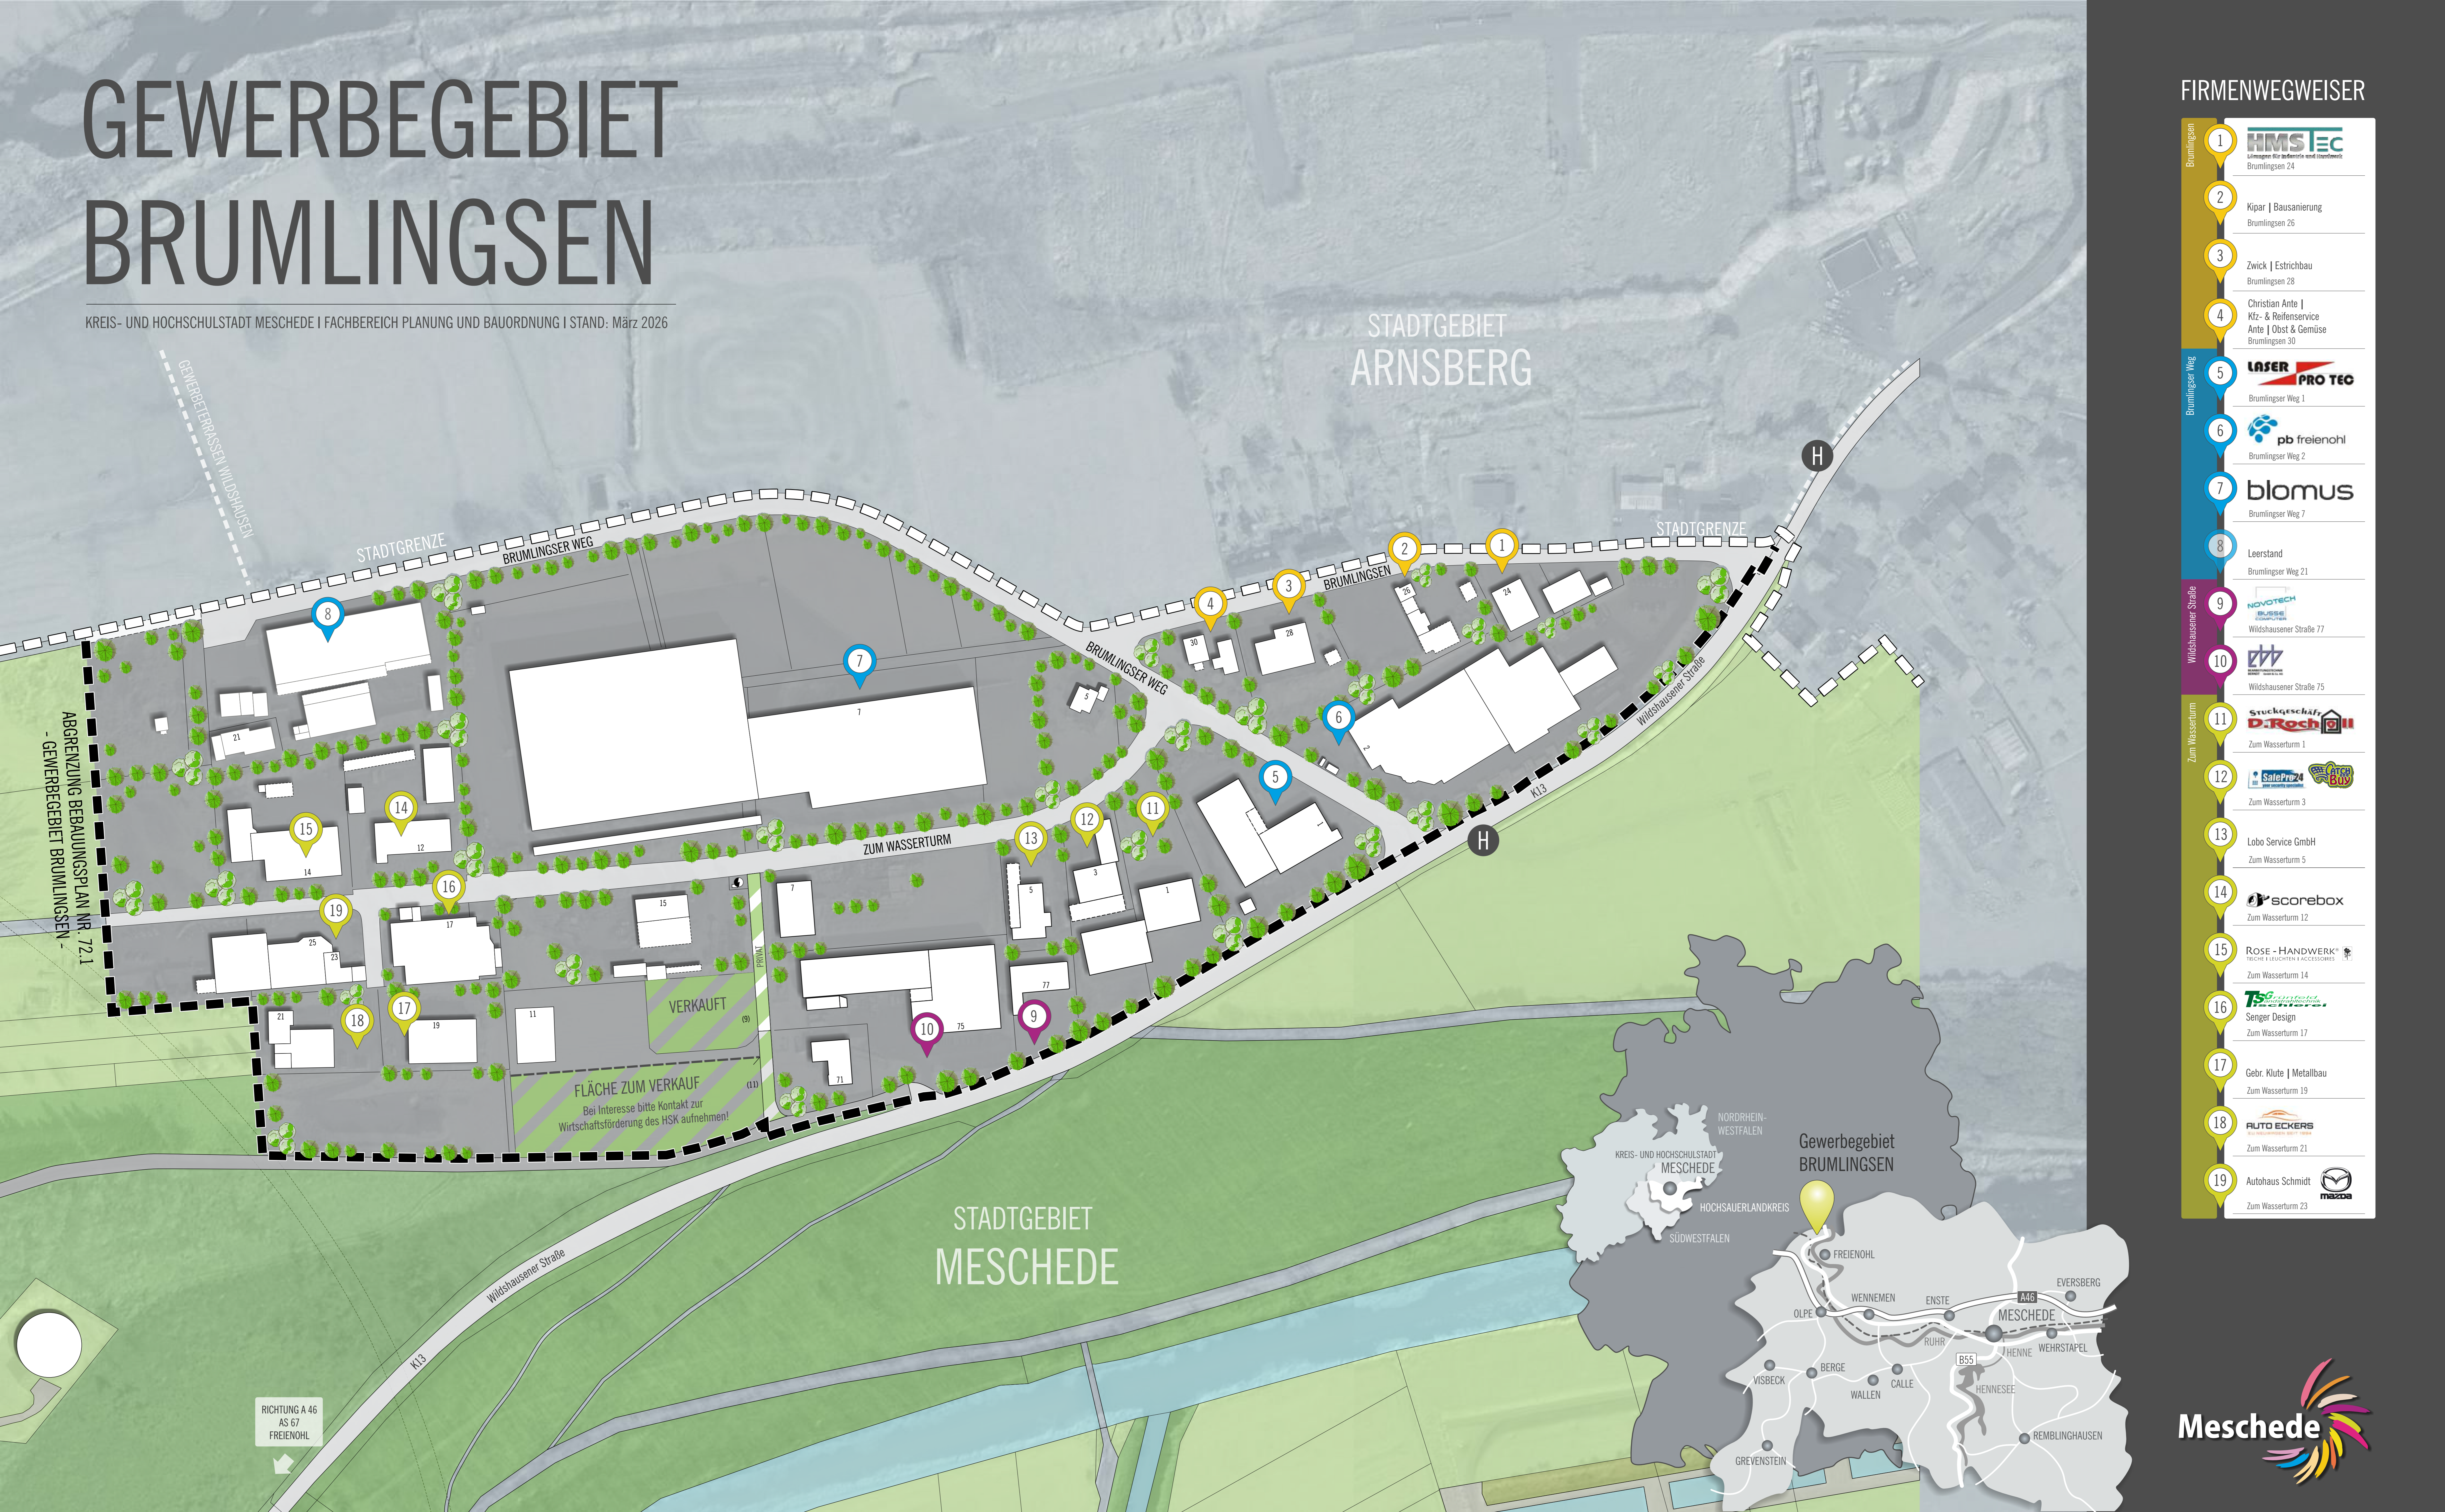

GEWERBEGEBIET BRUMLINGSEN

KREIS- UND HOCHSCHULSTADT MESCHEDÉ | FACHBEREICH PLANUNG UND BAUORDNUNG | STAND: März 2026

STADTGEBIET
ARNSBERG

STADTGEBIET
MESCHEDÉ

RICHTUNG A 46
AS 67
FREIENOHL

FIRMENWEGWEISER

- 1** **HMS TEC**
Lösungen für Industrie und Handwerk
Brumlingsen 24
- 2** Kipar | Bausanierung
Brumlingsen 26
- 3** Zwick | Estrichbau
Brumlingsen 28
- 4** Christian Ante | Kfz- & Reifenservice
Ante | Obst & Gemüse
Brumlingsen 30
- 5** **LASER PRO TEC**
Brumlingser Weg 1
- 6** **pb freienohl**
Brumlingser Weg 2
- 7** **blomus**
Brumlingser Weg 7
- 8** Leerstand
Brumlingser Weg 21
- 9** **NOVOTECH**
BUSSE
Wildshausener Straße 77
- 10** **WZ**
Wildshausener Straße 75
- 11** **Stuckgeschäft D.Rech**
Zum Wasserturm 1
- 12** **SafePro 2**
Zum Wasserturm 3
- 13** Lobo Service GmbH
Zum Wasserturm 5
- 14** **scorebox**
Zum Wasserturm 12
- 15** **ROSE - HANDWERK**
TISCHE FLEUCHTEN & ACCESSOIRES
Zum Wasserturm 14
- 16** **TSG**
Senger Design
Zum Wasserturm 17
- 17** Gebr. Klute | Metallbau
Zum Wasserturm 19
- 18** **AUTO ECKERS**
Zum Wasserturm 21
- 19** Autohaus Schmidt
Zum Wasserturm 23