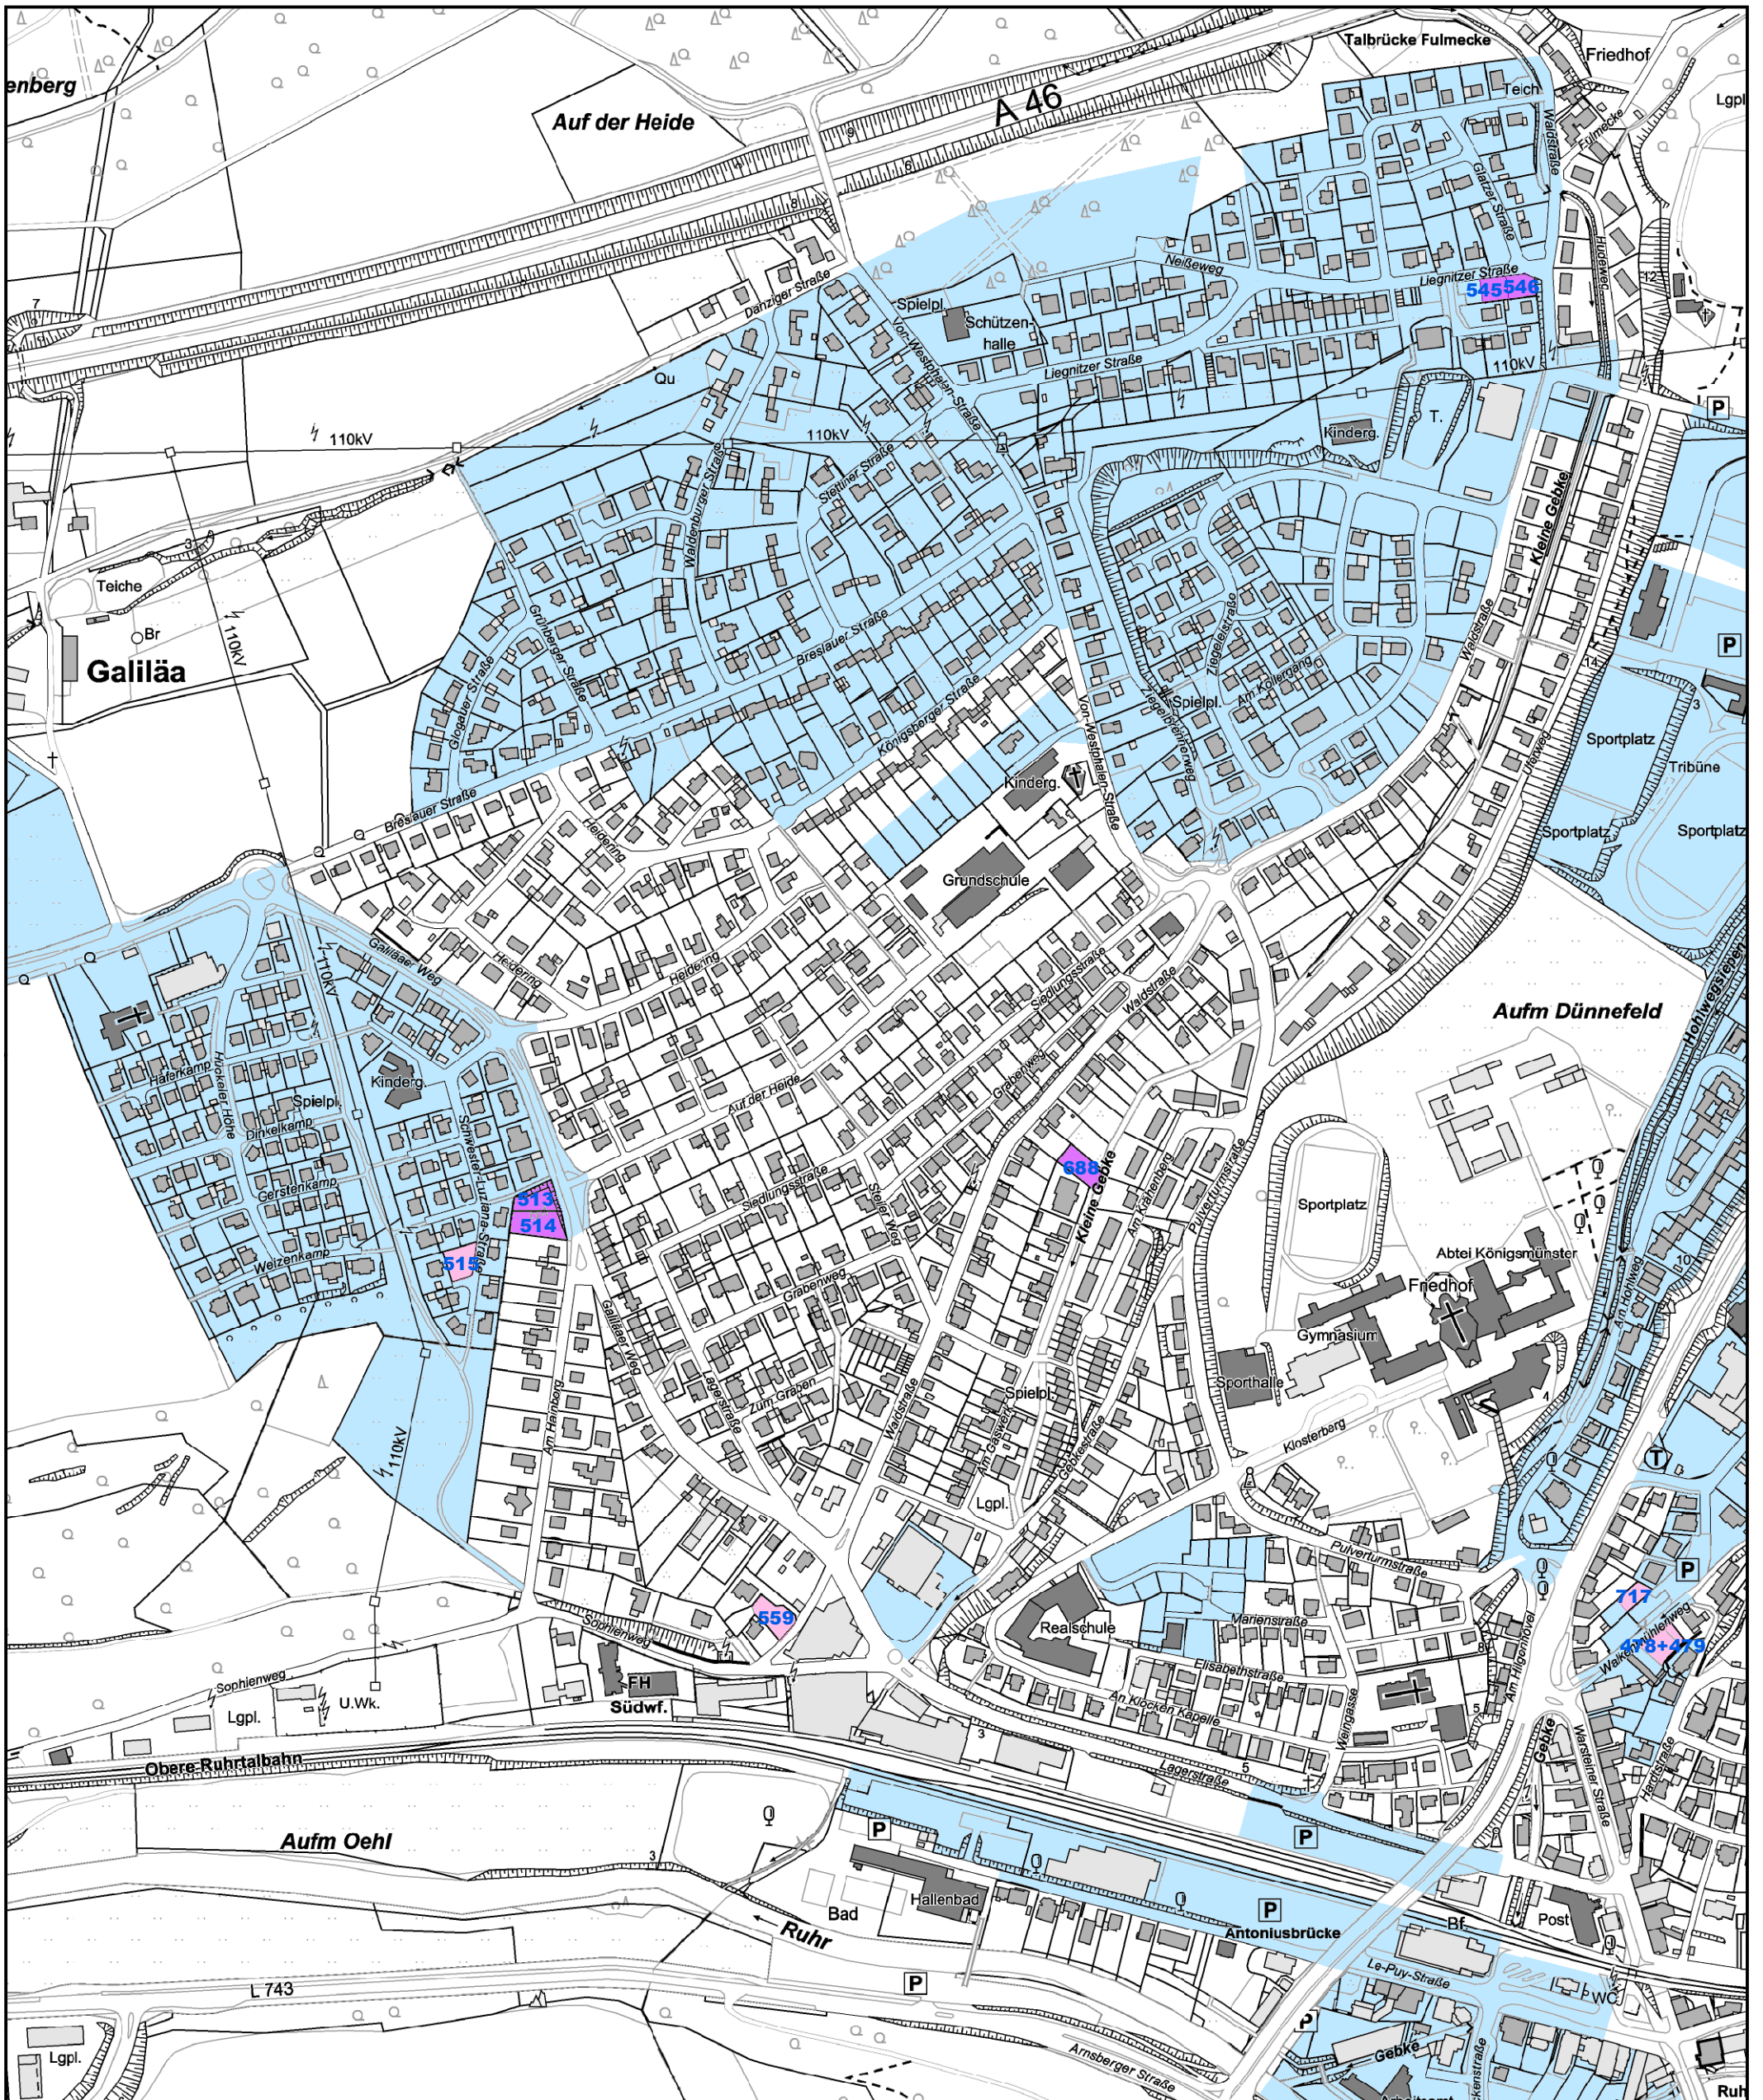

# BAULANDBÖRSE DER STADT MESCHEDA - Meschede (Nord-West)

## Legende

- Stadtgrenze
- Rechtskräftige Bebauungspläne oder Satzungen
- Baulücke (mit Verkaufsbereitschaft)
- Baulücke (Nachfrage erforderlich)

Das Baulandkataster zeigt nur diejenigen Baulücken, deren Veröffentlichung die Eigentümer nicht widersprochen haben.