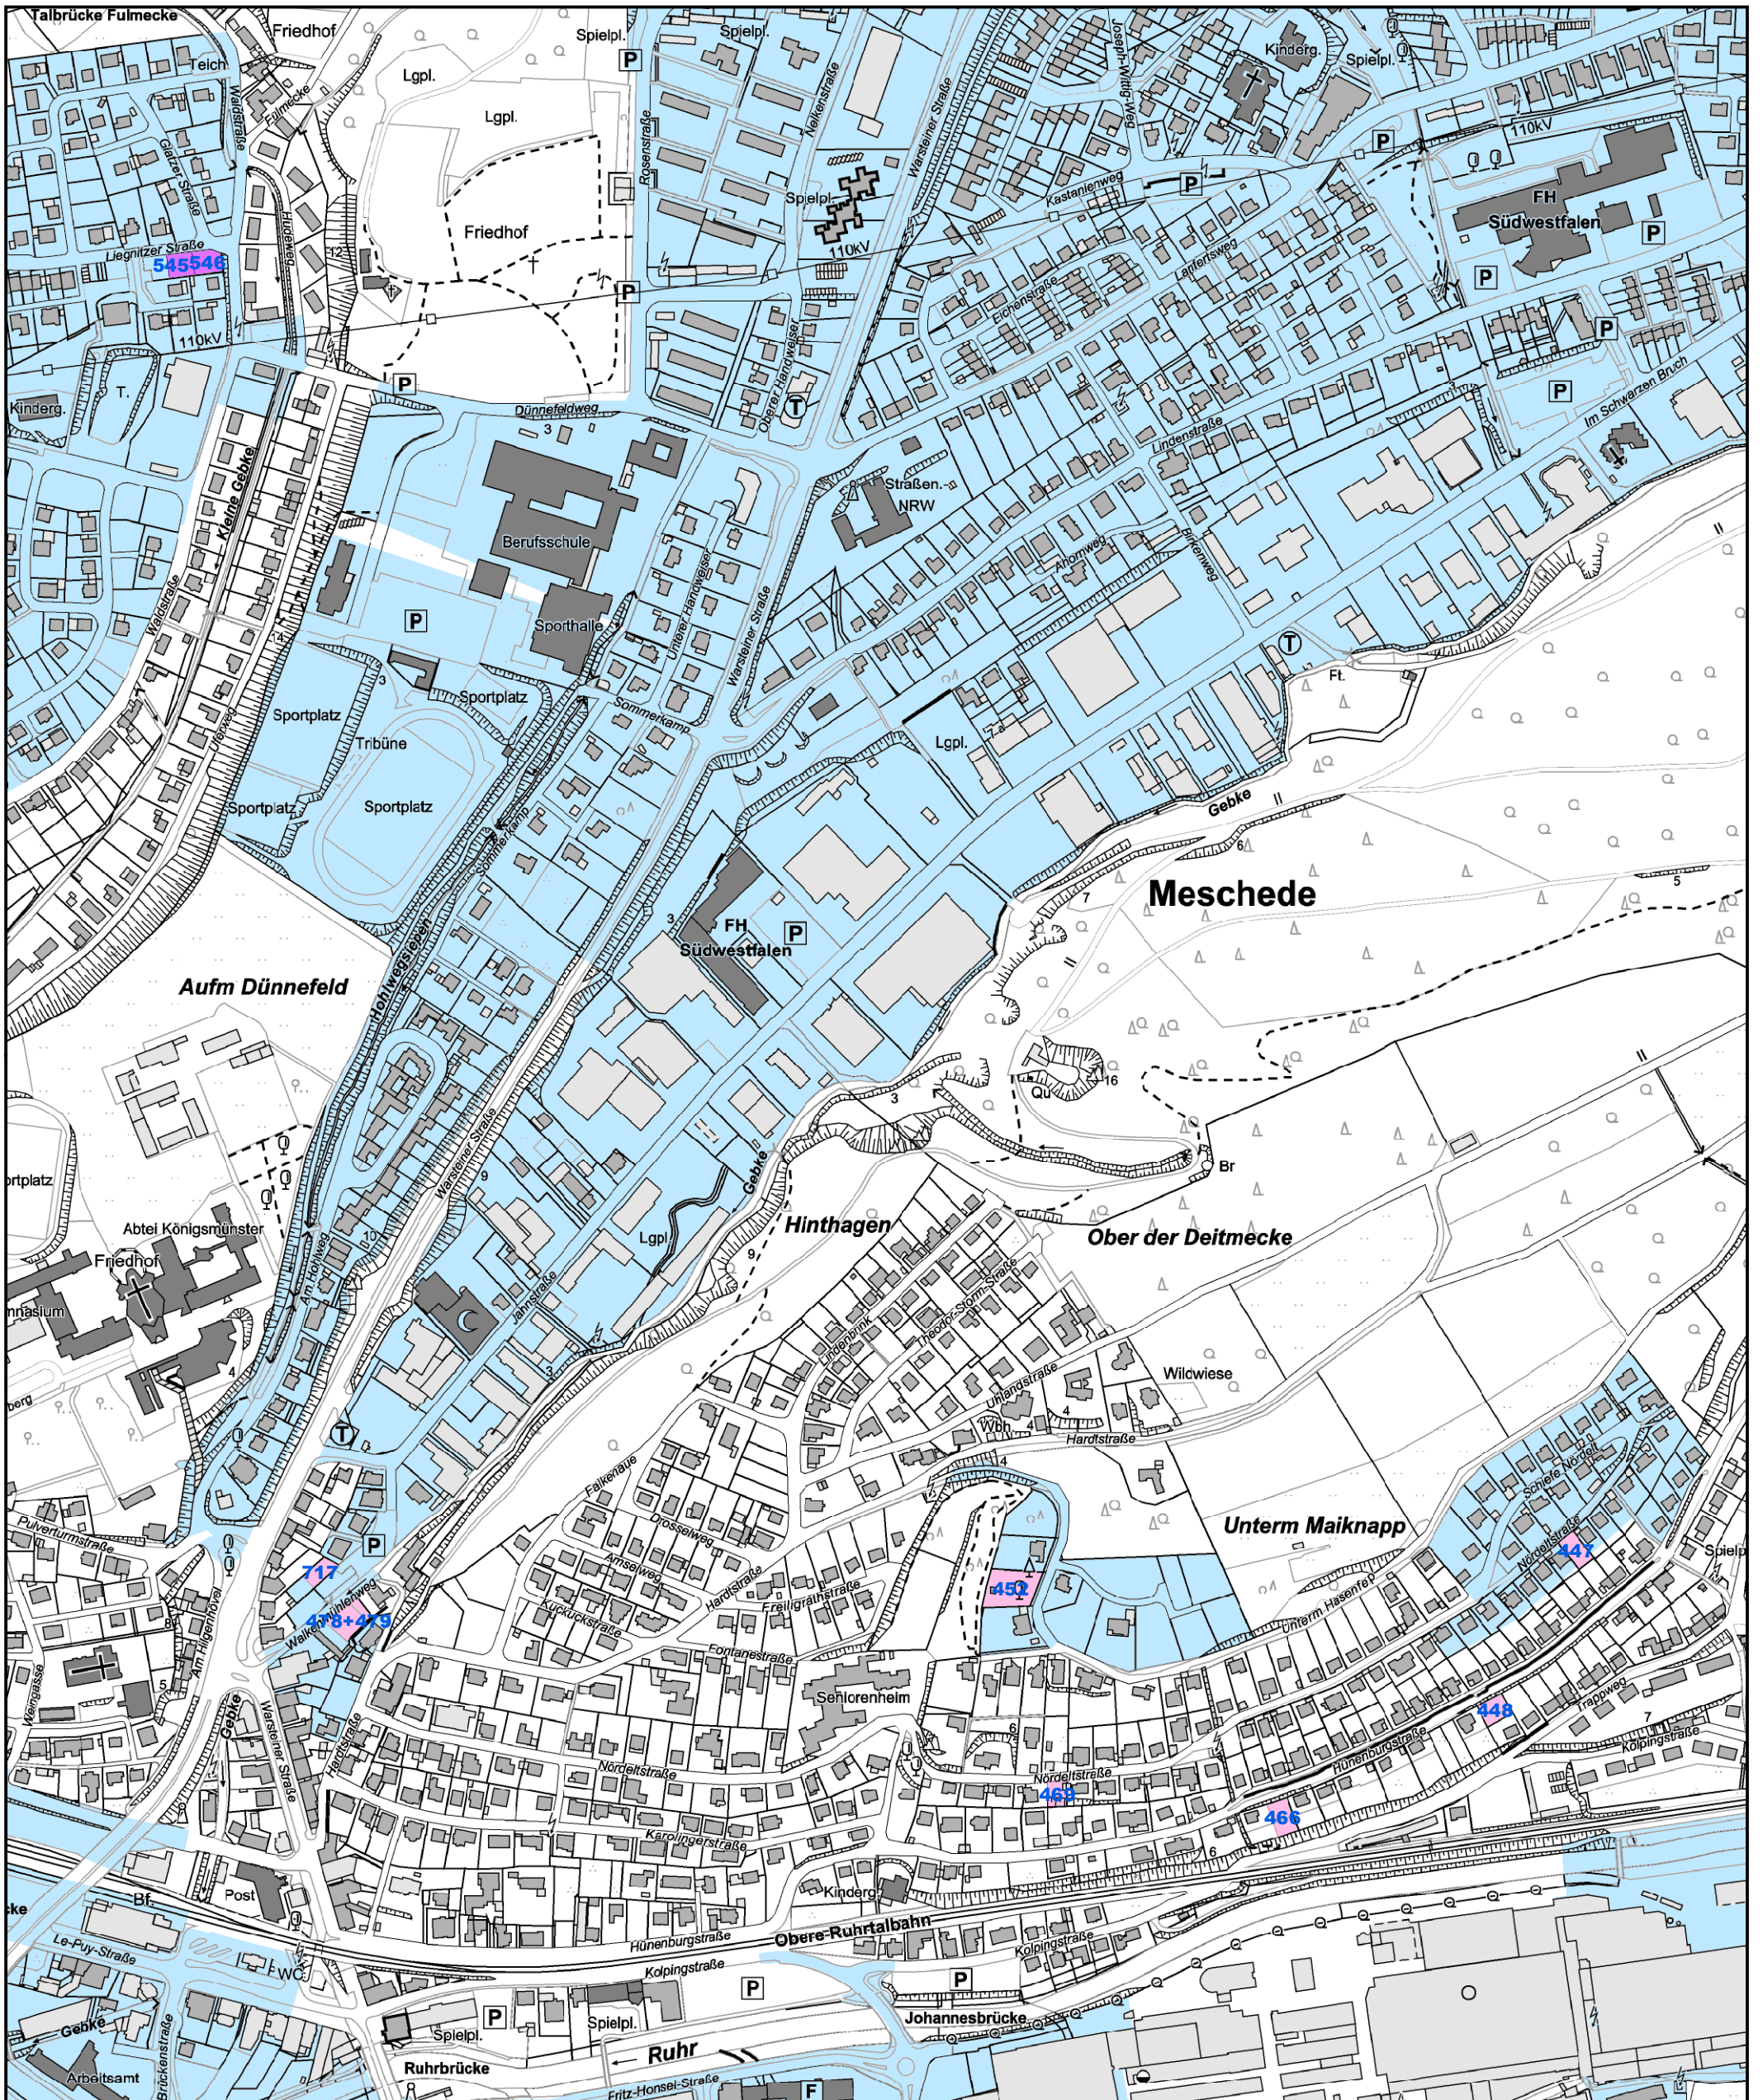

# BAULANDBÖRSE DER STADT MESCHEDA - Meschede (Nord-Ost)

## Legende

- Stadtgrenze
- Rechtskräftige Bebauungspläne oder Satzungen
- Baulücke (mit Verkaufsbereitschaft)
- Baulücke (Nachfrage erforderlich)

Das Baulandkataster zeigt nur diejenigen Baulücken, deren Veröffentlichung die Eigentümer nicht widersprochen haben.