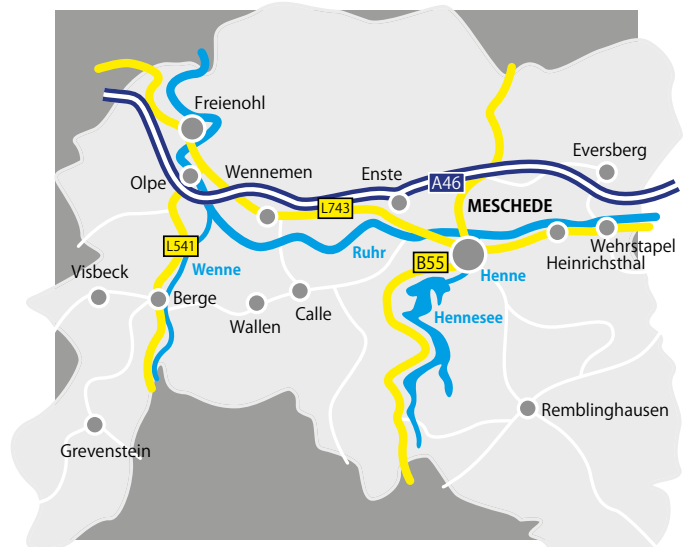

HEIMAT SHOPPEN

Einkaufs- & Serviceführer

Mehr Meschede. Zwischen Henne, Wenne und Ruhr erwartet euch eine Vielfalt an Angeboten für Heimatshopper, Mode-Begeisterte und kreative Köpfe.

www.meschede.de

Meschede

FRISEURE & KOSMETIK 24

GESCHENKE, FLORISTIK, HANDARBEIT,
BÜCHER & CO 26

HANDWERK, INDUSTRIE & WOHNEN 28

LEBENSMITTEL & GETRÄNKE 32

OPTIKER, HÖRAKUSTIK & SCHMUCK 36

Meschede & seine Stadtteile

APOTHEKEN, DROGERIEN & GESUNDHEIT

■ Meschede

Apothek am Brunnen
Kaiser-Otto-Platz 3

Bären-Apothek
Le-Puy-Straße 13

dm-drogerie markt
Ruhrstraße 25

Gartenstadt-Apothek
Lanfertsweg 19

Laufgut Meschede
Arnsberger Straße 22

Müller Drogeriemarkt
Winziger Platz 8-10

Nord-Apothek
Warsteiner Straße 10

Parfümerie Völker
Kaiser-Otto-Platz 1

Ruhr-Apothek
Ruhrplatz 2

Sanitätshaus Sittler
Arnsberger Straße 22

Walburga-Apothek
Zeughausstraße 10

■ Freienohl

Hirsch-Apothek
Hauptstraße 11