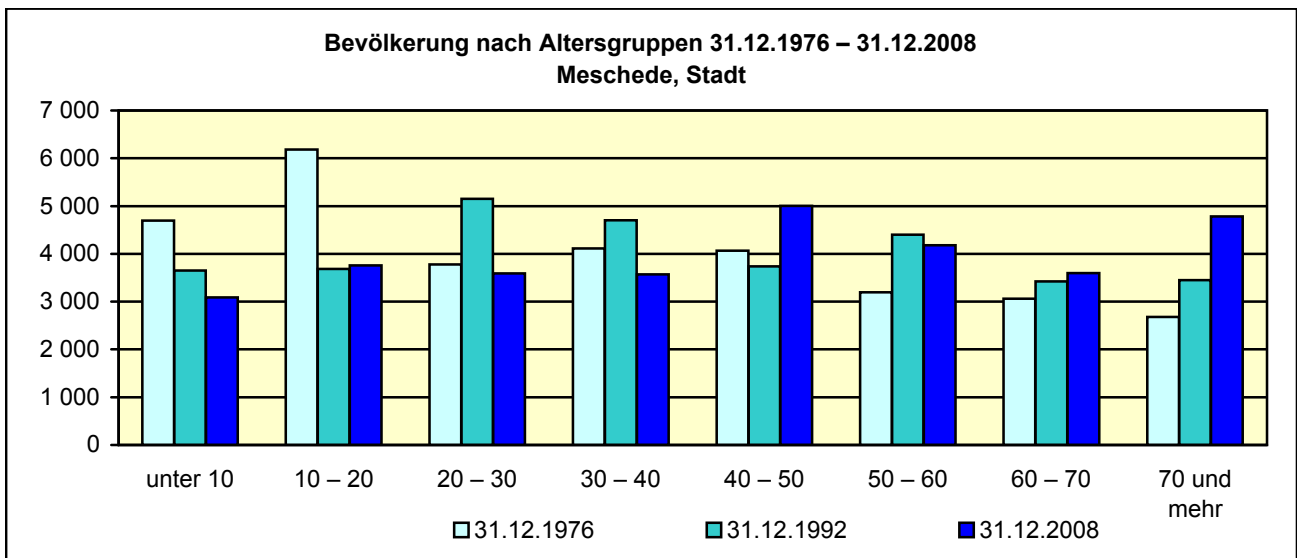

Strukturdaten für

Meschede, Stadt

Fläche (km²): 218,50
 Einwohner: 31 566
 Einwohner je km²: 144,5

Information und Technik NRW
 Geschäftsbereich Statistik
 Internet: www.it.nrw.de

Zentraler Informationsdienst:
 Tel.: 0211 9449-2495/2525
 E-Mail: statistik-info@it.nrw.de

Fläche am 31.12.2008 nach Nutzungsarten
in Prozent

Bevölkerungsstand 31.12.1978 – 31.12.2008 in Meschede, Stadt

Bevölkerungsgruppe	1978	1983	1988	1993	1998	2003	2008
Bevölkerung insgesamt	31 529	30 286	30 853	32 236	32 791	32 414	31 566
Weiblich	16 466	15 872	15 802	16 376	16 680	16 471	16 022
Nichtdeutsche ¹⁾	2 179	2 017	2 371	3 214	3 241	2 793	2 714

1) Die Gliederung „deutsch/nichtdeutsch“ ist durch die Reform des Staatsangehörigkeitsrechts vom Juli 1999 ab dem Berichtsjahr 2000 beeinflusst.

Allgemein bildende Schulen am 15.10.2008 in Meschede, Stadt