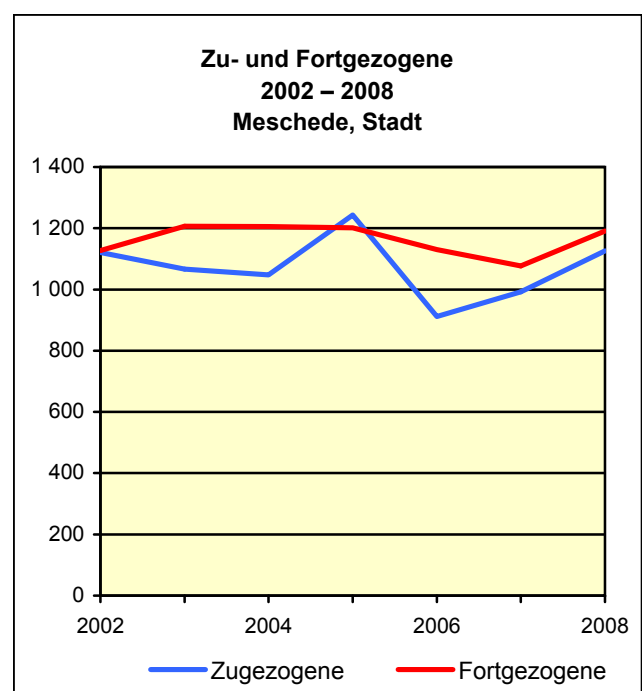

Strukturdaten für

Meschede, Stadt

Fläche (km²): 218,50
 Einwohner: 31 566
 Einwohner je km²: 144,5

Information und Technik NRW
 Geschäftsbereich Statistik
 Internet: www.it.nrw.de

Zentraler Informationsdienst:
 Tel.: 0211 9449-2495/2525
 E-Mail: statistik-info@it.nrw.de

Fläche am 31.12.2008 nach Nutzungsarten
in Prozent

Bevölkerungsstand 31.12.1978 – 31.12.2008 in Meschede, Stadt

Bevölkerungsgruppe	1978	1983	1988	1993	1998	2003	2008
Bevölkerung insgesamt	31 529	30 286	30 853	32 236	32 791	32 414	31 566
Weiblich	16 466	15 872	15 802	16 376	16 680	16 471	16 022
Nichtdeutsche ¹⁾	2 179	2 017	2 371	3 214	3 241	2 793	2 714

1) Die Gliederung „deutsch/nichtdeutsch“ ist durch die Reform des Staatsangehörigkeitsrechts vom Juli 1999 ab dem Berichtsjahr 2000 beeinflusst.

Allgemein bildende Schulen am 15.10.2008 in Meschede, Stadt