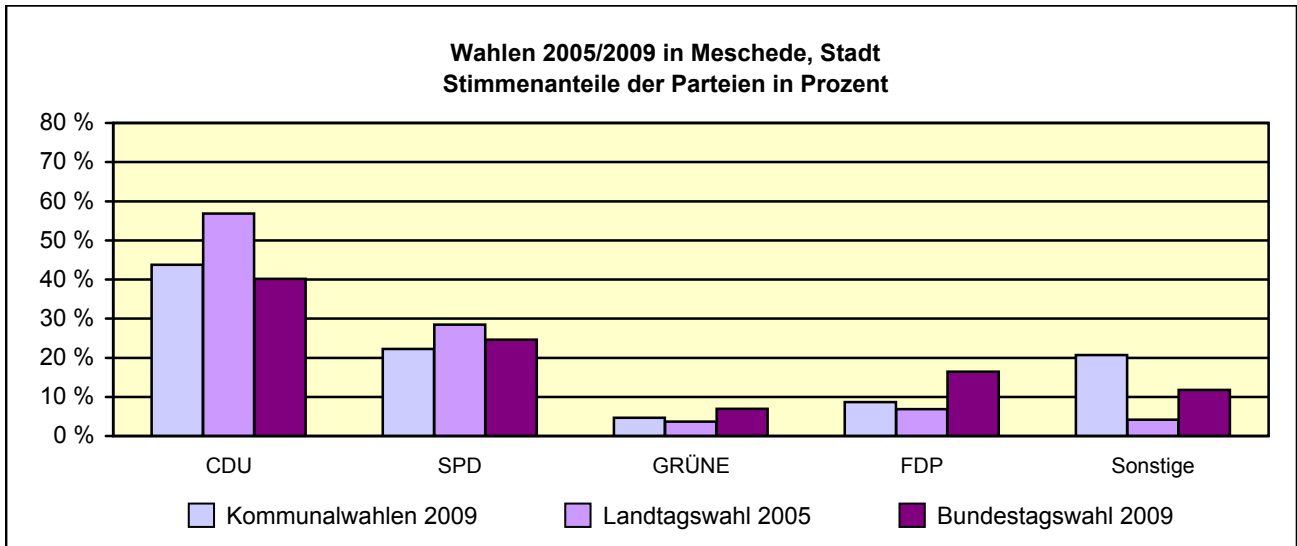

Sozialversicherungspflichtig Beschäftigte am Arbeitsort 30.06.1995 – 2007 in Meschede, Stadt

Beschäftigungsumfang a = männlich b = weiblich	1995	1999		2003		2007		
		Anzahl	1995=100	Anzahl	1995=100	Anzahl	1995=100	
Insgesamt	a	8 134	7 987	98,2	7 973	98,0	8 434	103,7
	b	4 933	4 752	96,3	4 892	99,2	4 831	97,9
Teilzeitbeschäftigte	a	81	136	167,9	164	202,5	232	286,4
	b	1 310	1 228	93,7	1 394	106,4	1 583	120,8