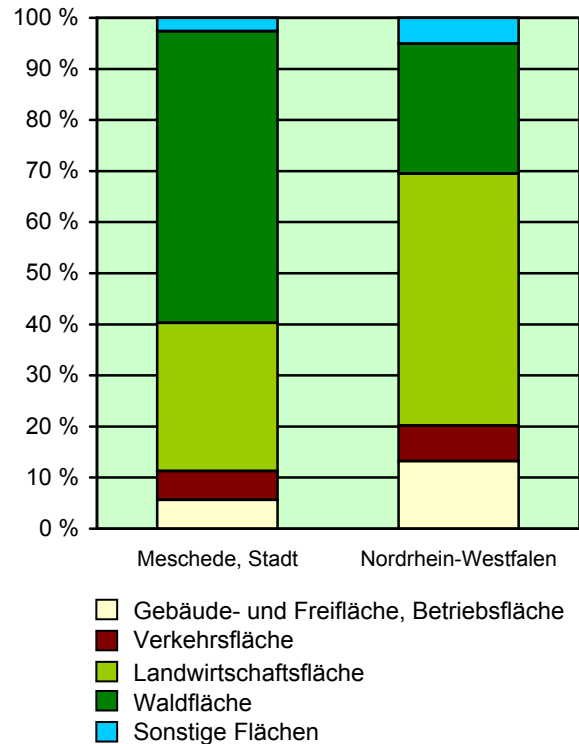

Strukturdaten für

Meschede, Stadt

Fläche (km²): 218,50
 Einwohner: 31 566
 Einwohner je km²: 144,5

Information und Technik NRW
 Geschäftsbereich Statistik
 Internet: www.it.nrw.de

Zentraler Informationsdienst:
 Tel.: 0211 9449-2495/2525
 E-Mail: statistik-info@it.nrw.de

Fläche am 31.12.2008 nach Nutzungsarten
in Prozent

Bevölkerungsstand 31.12.1978 – 31.12.2008 in Meschede, Stadt

Bevölkerungsgruppe	1978	1983	1988	1993	1998	2003	2008
Bevölkerung insgesamt	31 529	30 286	30 853	32 236	32 791	32 414	31 566
Weiblich	16 466	15 872	15 802	16 376	16 680	16 471	16 022
Nichtdeutsche ¹⁾	2 179	2 017	2 371	3 214	3 241	2 793	2 714

1) Die Gliederung „deutsch/nichtdeutsch“ ist durch die Reform des Staatsangehörigkeitsrechts vom Juli 1999 ab dem Berichtsjahr 2000 beeinflusst.

Allgemein bildende Schulen am 15.10.2008 in Meschede, Stadt