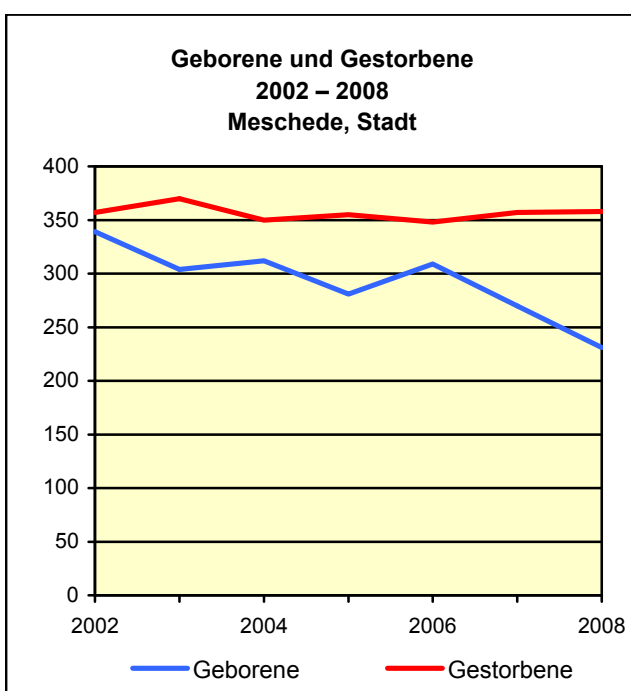

Strukturdaten für

Meschede, Stadt

Fläche (km²): 218,50
 Einwohner: 31 566
 Einwohner je km²: 144,5

Information und Technik NRW
 Geschäftsbereich Statistik
 Internet: www.it.nrw.de

Zentraler Informationsdienst:
 Tel.: 0211 9449-2495/2525
 E-Mail: statistik-info@it.nrw.de

Fläche am 31.12.2008 nach Nutzungsarten
in Prozent

Bevölkerungsstand 31.12.1978 – 31.12.2008 in Meschede, Stadt

Bevölkerungsgruppe	1978	1983	1988	1993	1998	2003	2008
Bevölkerung insgesamt	31 529	30 286	30 853	32 236	32 791	32 414	31 566
Weiblich	16 466	15 872	15 802	16 376	16 680	16 471	16 022
Nichtdeutsche ¹⁾	2 179	2 017	2 371	3 214	3 241	2 793	2 714

1) Die Gliederung „deutsch/nichtdeutsch“ ist durch die Reform des Staatsangehörigkeitsrechts vom Juli 1999 ab dem Berichtsjahr 2000 beeinflusst.

Allgemein bildende Schulen am 15.10.2008 in Meschede, Stadt