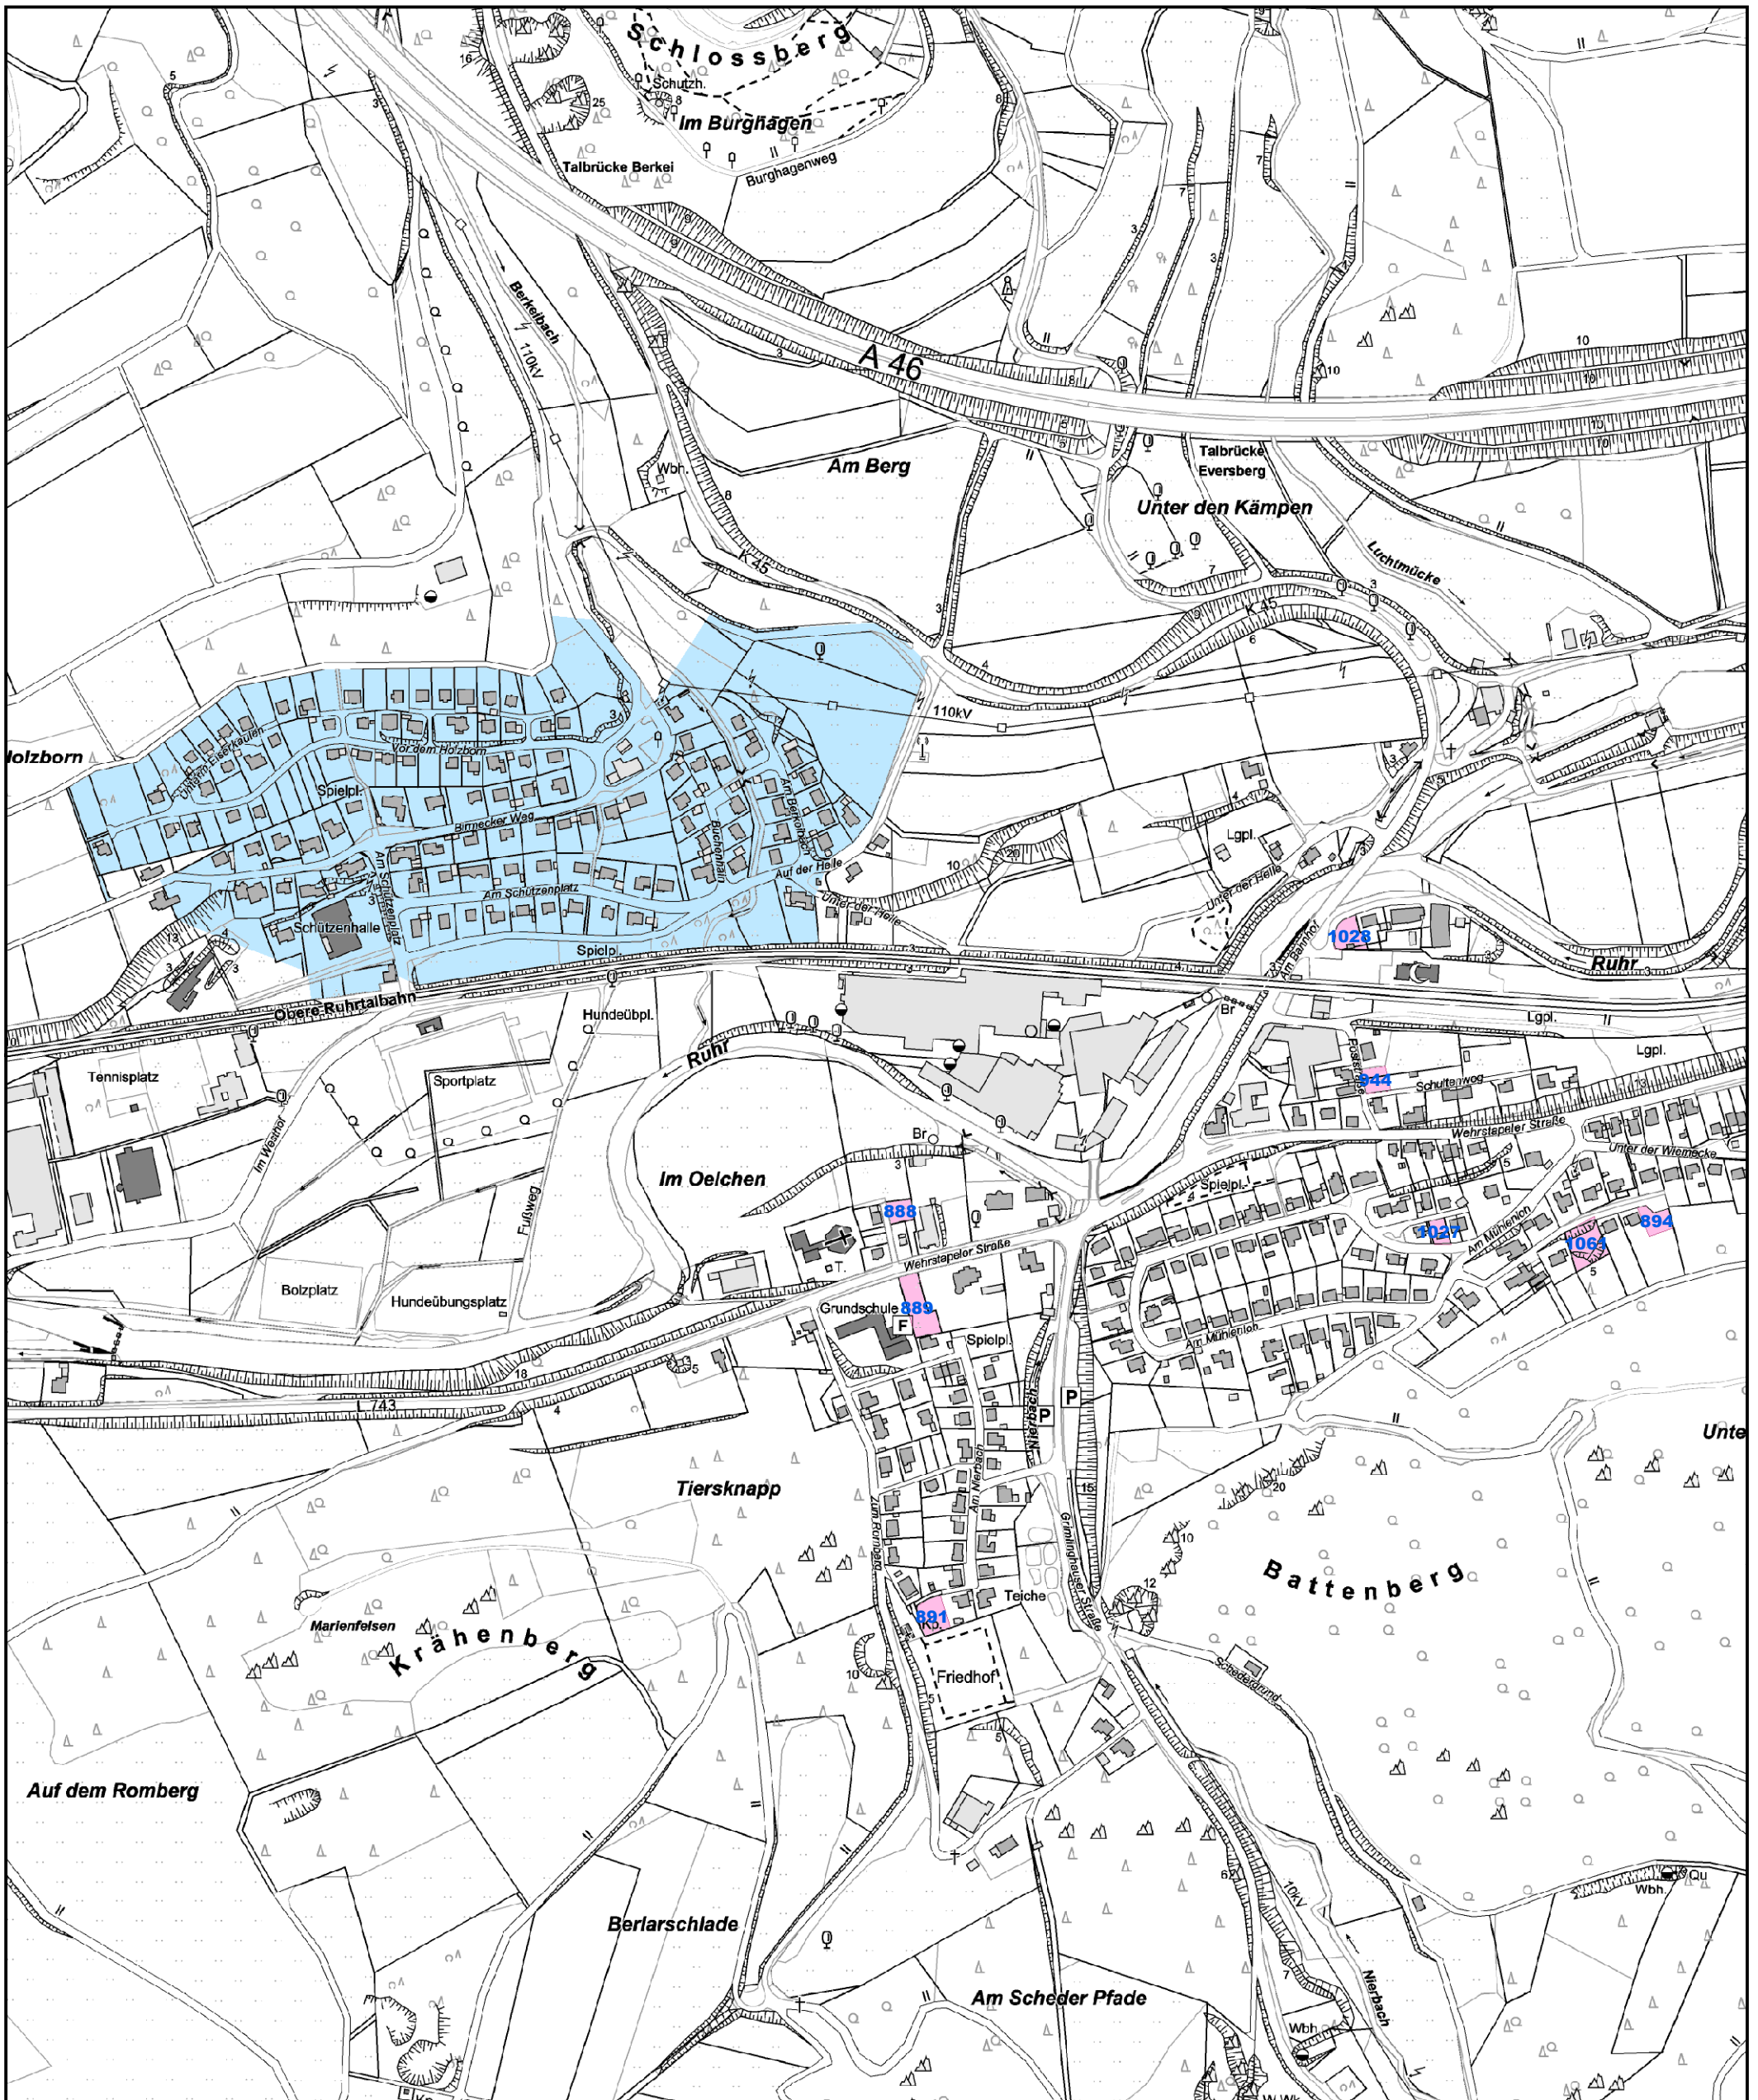

# BAULANDBÖRSE DER STADT MESCHEDA - Stadtteil Wehrstapel

## Legende

- Stadtgrenze
- Rechtskräftige Bebauungspläne oder Satzungen
- Baulücke (mit Verkaufsbereitschaft)
- Baulücke (Nachfrage erforderlich)

Das Baulandkataster zeigt nur diejenigen Baulücken, deren Veröffentlichung die Eigentümer nicht widersprochen haben.