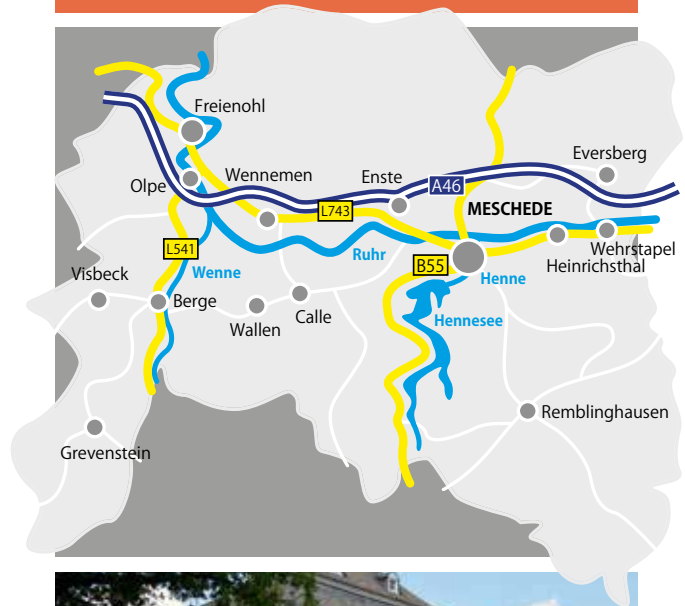

Meschede & seine Stadtteile